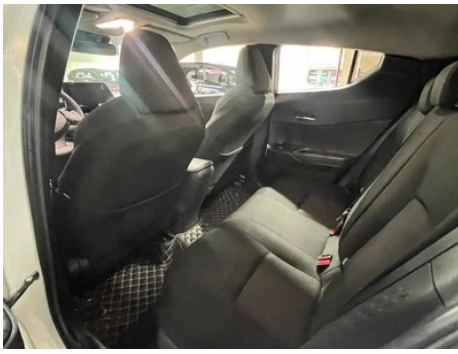

Rapport de Détail du Véhicule

Toyota Yize IZOA 2022 2.0L Sport SPORT
Version

Informations de Base

Marque	Toyota
Kilométrage	49,000 km
Couleur	Blanc
Première immatriculation	2022-08-01
Nombre de transferts	0

Images du Véhicule

État du Véhicule

1. Face intérieure du montant A gauche, Déformation.

Informations de Configuration

Informations sur le modèle

Nom du modèle	Toyota Yize IZOA 2022 2.0L SPORT Version
----------------------	---