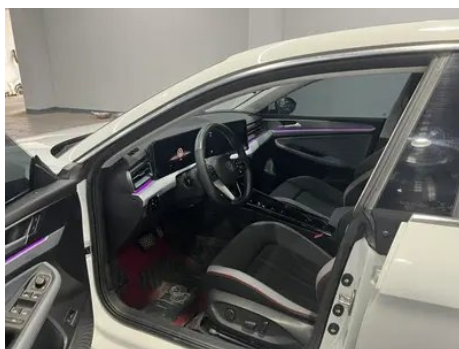

Informe de Detalles del Vehículo

Volkswagen Lamando 2023 Lamando L 280TSI
DSG Versión picante

Información Básica

Marca	Volkswagen
Kilometraje	26,000 km
Color	Blanco
Primera matriculación	2023-12-01
Número de transferencias	1

Imágenes del Vehículo

Condición del Vehículo

1. Paneles metálicos de carrocería originales con pintura de fábrica.

Información de Configuración

Información del modelo

Nombre del modelo	Lamando 2023 Ling Du L 280TSI DSG Cool Edition
Fecha de lanzamiento	2023.05