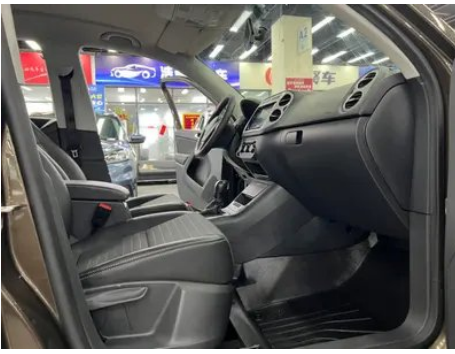

Rapport de Détail du Véhicule

Volkswagen Tiguan 2016 280TSI Version mode automatique de la route de la soie à deux roues motrices

Informations de Base

Marque	Volkswagen
Kilométrage	52,000 km
Couleur	Couleur café
Première immatriculation	2017-10-01
Nombre de transferts	0

Images du Véhicule

État du Véhicule

1. Support de radiateur, Fissure. 2. Bas de caisse gauche, Dommage par rayure. 3. Bas de caisse droit, Dommage par rayure, Déformation du côté intérieur. 4. Face intérieure du montant C droit, Rayure.