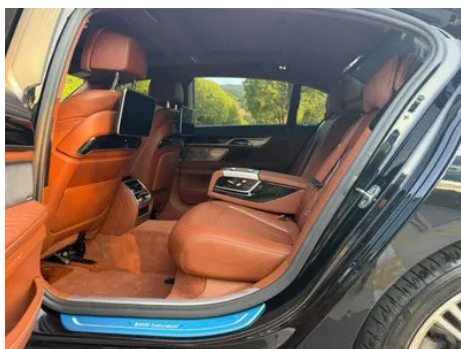

Informe de Detalles del Vehículo

BMW 7 Series 2019 Reforma 740Li xDrive Tipo administrativo Traje de lujo

Información Básica

Marca	BMW
Kilometraje	150,000 km
Color	Negro
Primera matriculación	2019-10-01
Número de transferencias	0

Imágenes del Vehículo