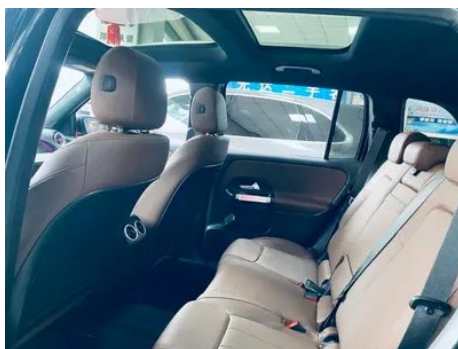

Informe de Detalles del Vehículo

Mercedes-Benz GLB 2024 Reforma GLB 220 Dinámico

Información Básica

Marca	Mercedes-Benz
Kilometraje	14,900 km
Color	Negro
Primera matriculación	2024-07-01
Número de transferencias	0

Imágenes del Vehículo

Condición del Vehículo

1. Paneles metálicos de carrocería originales con pintura de fábrica.

Información de Configuración

Información del modelo

Nombre del modelo	Mercedes-Benz GLB 2024 Reforma GLB 220 Dinámico
Fecha de lanzamiento	2024.05