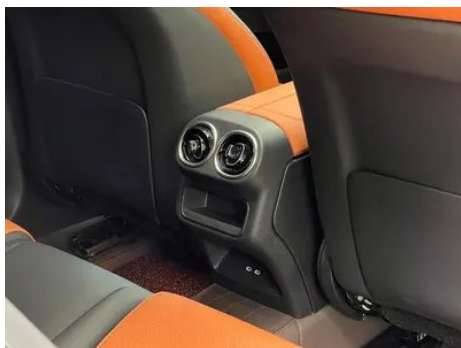

Images du Véhicule

État du Véhicule

1. Garniture extérieure du bas de caisse droit, Dommage par rayure.

Informations de Configuration

Informations sur le modèle

Nom du modèle	Mercedes-Benz GLC Coupe 2024 GLC 260 4MATIC Coupé SUV
Date de lancement	2024.03