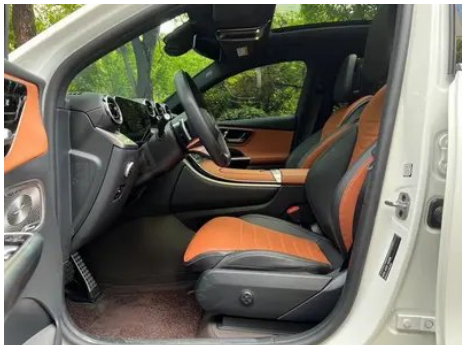

Images du Véhicule

État du Véhicule

1. Garniture extérieure du bas de caisse droit, Dommage par rayure.

Informations de Configuration

Informations sur le modèle

Nom du modèle	Mercedes-Benz GLC Coupe 2024 GLC 260 4MATIC Coupé SUV
Date de lancement	2024.03