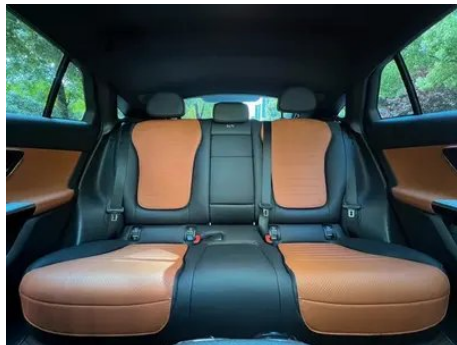

Images du Véhicule

État du Véhicule

1. Garniture extérieure du bas de caisse droit, Dommage par rayure.

Informations de Configuration

Informations sur le modèle

Nom du modèle	Mercedes-Benz GLC Coupe 2024 GLC 260 4MATIC Coupé SUV
Date de lancement	2024.03