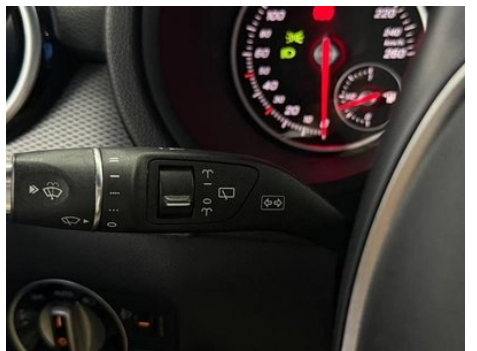

Images du Véhicule

État du Véhicule

1. Aile arrière gauche, Réparation de peinture. 2. Repeint.

Informations de Configuration

Informations sur le modèle

Nom du modèle	Mercedes-Benz B- Class 2015 B 200 Type dynamique
Date de lancement	2015.01