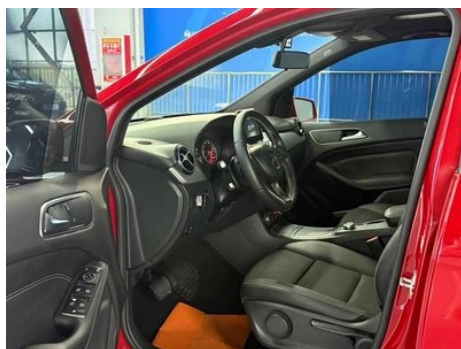

Rapport de Détail du Véhicule

Mercedes-Benz B- Class 2015 B 200 Type dynamique

Informations de Base

Marque	Mercedes-Benz
Kilométrage	90,200 km
Couleur	Rouge
Première immatriculation	2016-01-01
Nombre de transferts	1

Images du Véhicule

État du Véhicule

1. Aile arrière gauche, Réparation de peinture. 2. Repeint.

Informations de Configuration

Informations sur le modèle

Nom du modèle	Mercedes-Benz B- Class 2015 B 200 Type dynamique
Date de lancement	2015.01