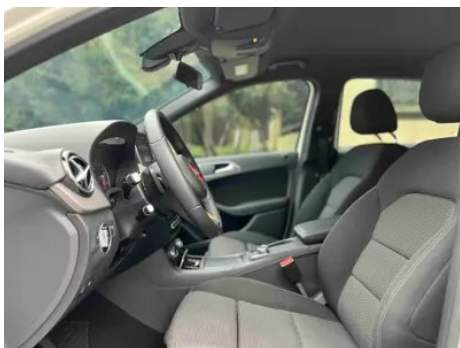

Rapport de Détail du Véhicule

Mercedes-Benz B-Class 2017 B 180

Informations de Base

Marque	Mercedes-Benz
Kilométrage	63,000 km
Couleur	Blanc
Première immatriculation	2017-07-01
Nombre de transferts	1

Images du Véhicule