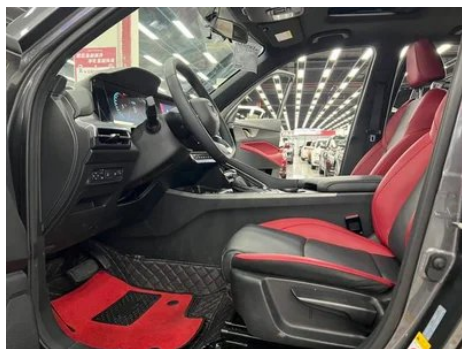

Informe de Detalles del Vehículo

Changan CS35PLUS 2021 Ballena azul NE 1.4T
DCT De lujo

Información Básica

Marca	Changan
Kilometraje	23,000 km
Color	Gris oscuro
Primera matriculación	2022-08-01
Número de transferencias	0

Imágenes del Vehículo