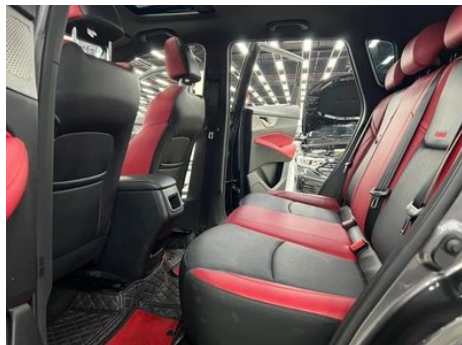

Imágenes del Vehículo

Condición del Vehículo

1. Panel lateral trasero derecho, Reparación de pintura, Reparación de carrocería.

Información de Configuración

Información del modelo

Nombre del modelo	Changan CS35PLUS 2021 Ballena azul NE 1.4T DCT De lujo
Fecha de lanzamiento	2021.03