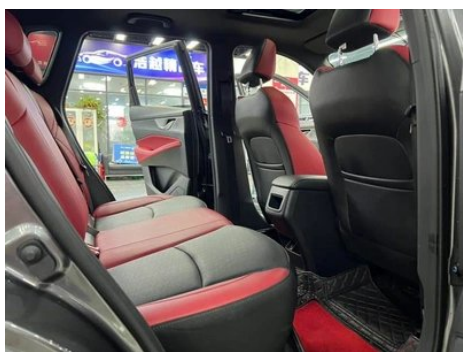

Imágenes del Vehículo

Condición del Vehículo

1. Panel lateral trasero derecho, Reparación de pintura, Reparación de carrocería.

Información de Configuración

Información del modelo

Nombre del modelo	Changan CS35PLUS 2021 Ballena azul NE 1.4T DCT De lujo
Fecha de lanzamiento	2021.03