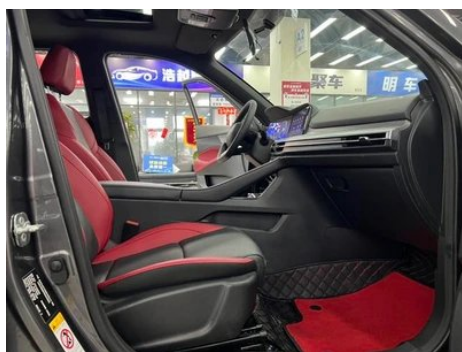

Condición del Vehículo

1. Panel lateral trasero derecho, Reparación de pintura, Reparación de carrocería.

Información de Configuración

Información del modelo

Nombre del modelo	Changan CS35PLUS 2021 Ballena azul NE 1.4T DCT De lujo
Fecha de lanzamiento	2021.03

Parámetros básicos

Categoría del vehículo	SUV pequeño
Tipo de energía	Gasolina
Potencia máxima (kW)	118