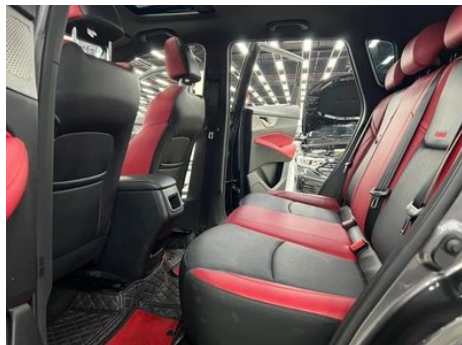

Images du Véhicule

État du Véhicule

1. Aile arrière droite, Réparation de peinture, Réparation de carrosserie.

Informations de Configuration

Informations sur le modèle

Nom du modèle	Changan CS35PLUS 2021 Baleine bleue NE 1.4T DCT Type de luxe
Date de lancement	2021.03