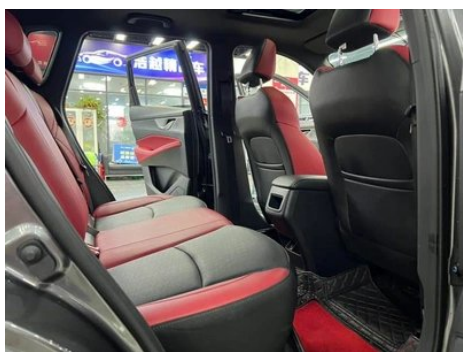

Images du Véhicule

État du Véhicule

1. Aile arrière droite, Réparation de peinture, Réparation de carrosserie.

Informations de Configuration

Informations sur le modèle

Nom du modèle	Changan CS35PLUS 2021 Baleine bleue NE 1.4T DCT Type de luxe
Date de lancement	2021.03