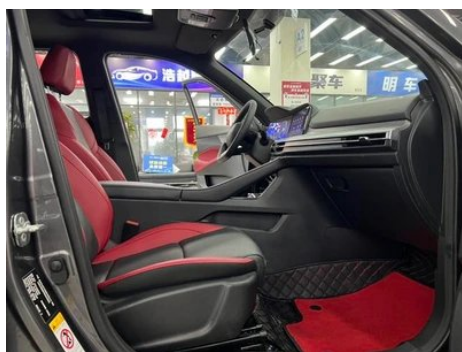

État du Véhicule

1. Aile arrière droite, Réparation de peinture, Réparation de carrosserie.

Informations de Configuration

Informations sur le modèle

Nom du modèle	Changan CS35PLUS 2021 Baleine bleue NE 1.4T DCT Type de luxe
Date de lancement	2021.03

Paramètres de base

Catégorie du véhicule	Petit SUV
Type d'énergie	Essence
Puissance maximale (kW)	118
Couple maximal (N·m)	260