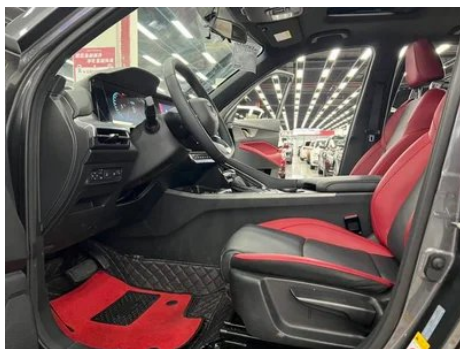

Images du Véhicule

État du Véhicule

1. Aile arrière droite, Réparation de peinture, Réparation de carrosserie.

Informations de Configuration

Informations sur le modèle

Nom du modèle	Changan CS35PLUS 2021 Baleine bleue NE 1.4T DCT Type de luxe
Date de lancement	2021.03