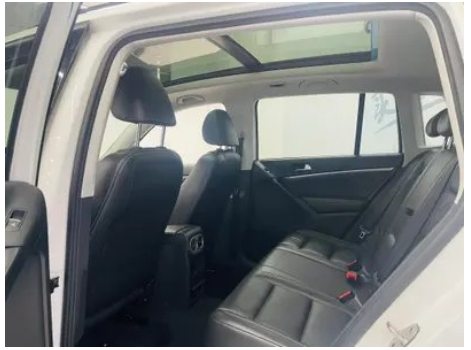

Imágenes del Vehículo

Condición del Vehículo

1. Paneles metálicos de carrocería originales con pintura de fábrica.

Información de Configuración

Información del modelo

Nombre del modelo	Tiguan 2016 280TSI Silk Road Comfort Edition con tracción automática en dos ruedas
Fecha de lanzamiento	2016.09