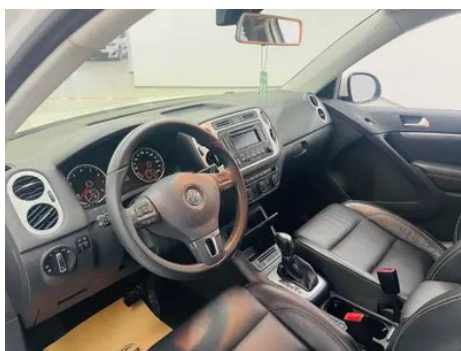

Informe de Detalles del Vehículo

Volkswagen Tiguan 2016 280TSI Silk Road Comfort Edition con tracción automática en dos ruedas

Información Básica

Marca	Volkswagen
Kilometraje	47,600 km
Color	Blanco
Primera matriculación	2019-06-01
Número de transferencias	0

Imágenes del Vehículo

Condición del Vehículo

1. Paneles metálicos de carrocería originales con pintura de fábrica.

Información de Configuración

Información del modelo

Nombre del modelo	Tiguan 2016 280TSI Silk Road Comfort Edition con tracción automática en dos ruedas
Fecha de lanzamiento	2016.09