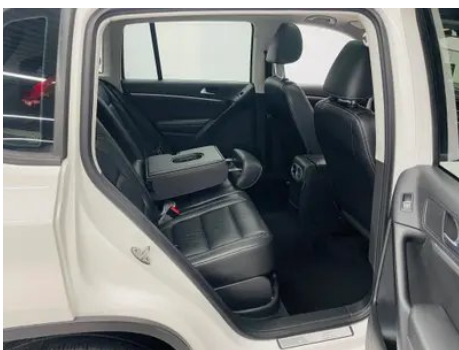

Imágenes del Vehículo

Condición del Vehículo

1. Paneles metálicos de carrocería originales con pintura de fábrica.

Información de Configuración

Información del modelo

Nombre del modelo	Tiguan 2016 280TSI Silk Road Comfort Edition con tracción automática en dos ruedas
Fecha de lanzamiento	2016.09