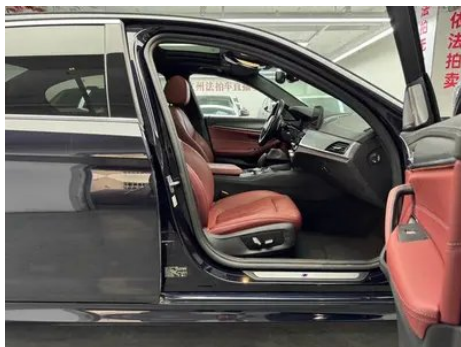

Informe de Detalles del Vehículo

**BMW 5 Series 2021 Reforma 530Li Líder M
Conjunto deportivo**

Información Básica

Marca	BMW
Kilometraje	56,000 km
Color	Negro
Primera matriculación	2021-03-01
Número de transferencias	0

Imágenes del Vehículo

Condición del Vehículo

1. Paneles metálicos de carrocería originales con pintura de fábrica.

Información de Configuración

Información del modelo

Nombre del modelo	BMW 5 Series 2021 Reforma 530Li Líder M Conjunto deportivo
Fecha de lanzamiento	2021.05