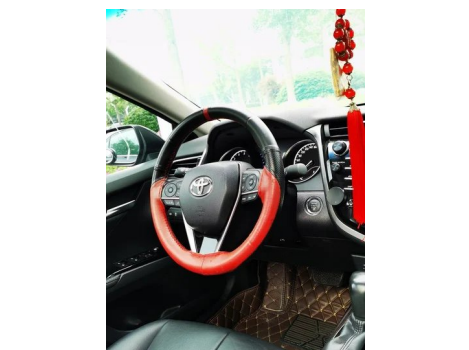

Rapport de Détail du Véhicule

Toyota Camry 2018 2.5G Version de luxe

Informations de Base

Marque	Toyota
Kilométrage	46,000 km
Couleur	Noir
Première immatriculation	2019-01-01
Nombre de transferts	0

Images du Véhicule

État du Véhicule

1. Éléments de carrosserie métalliques d'origine avec peinture d'usine.

Informations de Configuration

Informations sur le modèle

Nom du modèle	Toyota Camry 2018 2.5G Version de luxe
Date de lancement	2017.11