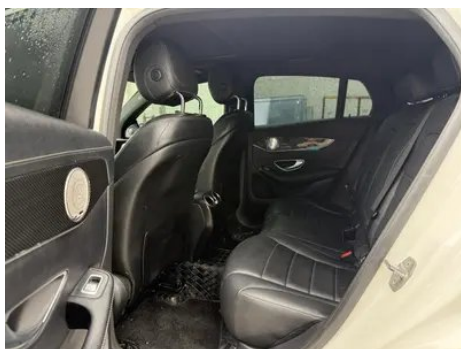

Informe de Detalles del Vehículo

Mercedes-Benz GLC Coupe 2018 GLC 200
4MATIC Coupé SUV

Información Básica

Marca	Mercedes-Benz
Kilometraje	60,000 km
Color	Blanco
Primera matriculación	2018-06-01
Número de transferencias	0

Imágenes del Vehículo

Condición del Vehículo

1. Panel trasero de carrocería, Deformación, Reparación de carrocería. 2. Rieles y estructura del asiento del conductor, Señales de desmontaje. 3. Rieles y estructura del asiento del pasajero delantero, Señales de desmontaje. 4. Panel lateral trasero izquierdo, Reparación de pintura. 5. Panel lateral trasero derecho, Reparación de pintura, Reparación de carrocería.