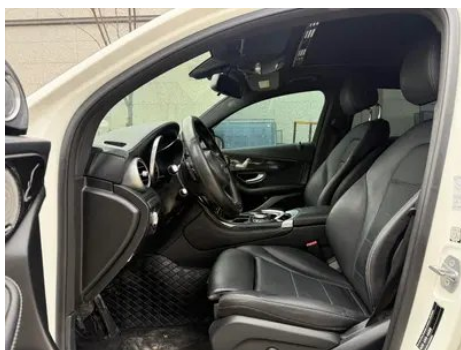

Informe de Detalles del Vehículo

Mercedes-Benz GLC Coupe 2018 GLC 200
4MATIC Coupé SUV

Información Básica

Marca	Mercedes-Benz
Kilometraje	60,000 km
Color	Blanco
Primera matriculación	2018-06-01
Número de transferencias	0

Imágenes del Vehículo

Condición del Vehículo

1. Panel trasero de carrocería, Deformación, Reparación de carrocería. 2. Rieles y estructura del asiento del conductor, Señales de desmontaje. 3. Rieles y estructura del asiento del pasajero delantero, Señales de desmontaje. 4. Panel lateral trasero izquierdo, Reparación de pintura. 5. Panel lateral trasero derecho, Reparación de pintura, Reparación de carrocería.