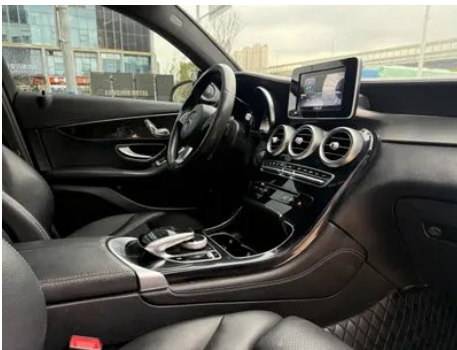

Condición del Vehículo

1. Panel trasero de carrocería, Deformación, Reparación de carrocería. 2. Rieles y estructura del asiento del conductor, Señales de desmontaje. 3. Rieles y estructura del asiento del pasajero delantero, Señales de desmontaje. 4. Panel lateral trasero izquierdo, Reparación de pintura. 5. Panel lateral trasero derecho, Reparación de pintura, Reparación de carrocería.

Información de Configuración