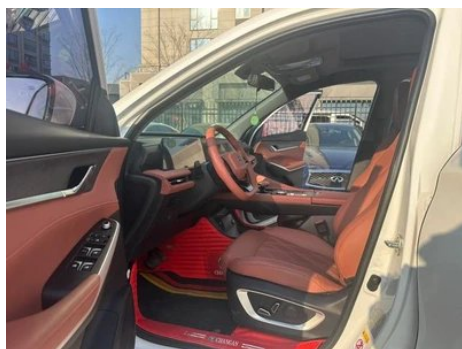

Imágenes del Vehículo

Condición del Vehículo

1. Aleta trasera derecha, Deformación.

Información de Configuración

Información del modelo

Nombre del modelo	Changan CS75 PLUS 2023 La tercera generación 1.5T Tipo de lujo automático
Fecha de lanzamiento	2023.04