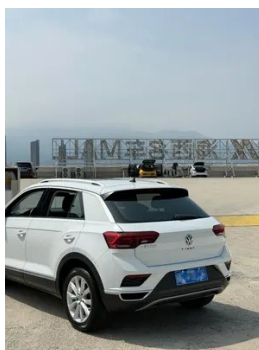

Informe de Detalles del Vehículo

Volkswagen T-Cross 2019 230TSI DSG Tracción a dos ruedas emprendía País VI

Información Básica

Marca	Volkswagen
Kilometraje	60,000 km
Color	Blanco
Primera matriculación	2019-07-01
Número de transferencias	0

Imágenes del Vehículo

Condición del Vehículo

1. Paneles metálicos de carrocería originales con pintura de fábrica.

"●" = Equipamiento de serie

"_" = No disponible

"○" = Equipamiento opcional.

Nota: Estos son vehículos del mercado chino. La cobertura de garantía no está disponible fuera de China.