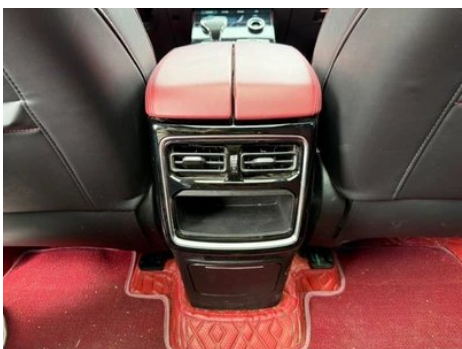

Imágenes del Vehículo

Condición del Vehículo

1. Paneles metálicos de carrocería originales con pintura de fábrica.

Información de Configuración

Información del modelo

Nombre del modelo	Jetour X70 Plus 2021 1.6T DCT Tierra PRO 7 Asiento
Fecha de lanzamiento	2021.04