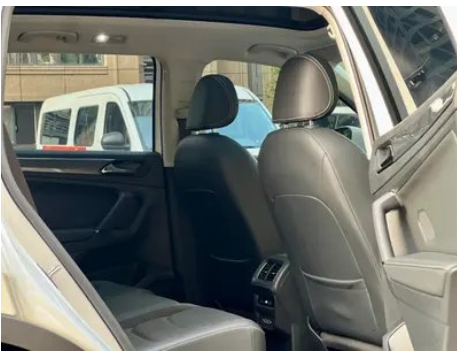

Imágenes del Vehículo

Condición del Vehículo

1. Paneles metálicos de carrocería originales con pintura de fábrica.

Información de Configuración

Información del modelo

Nombre del modelo	Tiguan L 2021 330TSI Automatic Two-Drive R-Line Enjoy Edition
Fecha de lanzamiento	2020.10