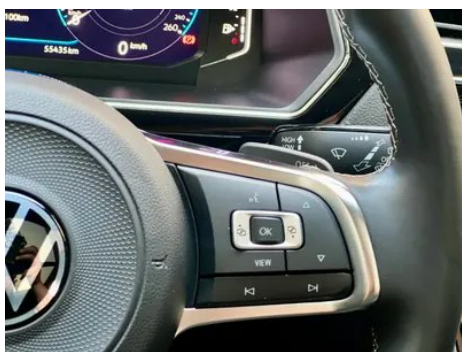

Imágenes del Vehículo

Condición del Vehículo

1. Paneles metálicos de carrocería originales con pintura de fábrica.

Información de Configuración

Información del modelo

Nombre del modelo	Tiguan L 2021 330TSI Automatic Two-Drive R-Line Enjoy Edition
Fecha de lanzamiento	2020.10