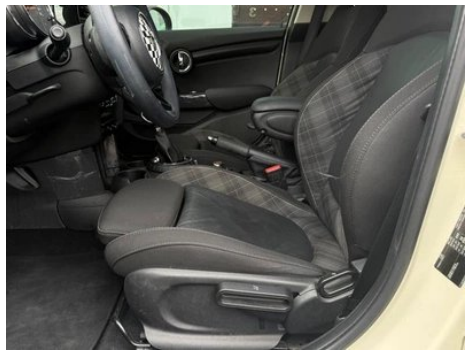

Informe de Detalles del Vehículo

MINI 2015 1.5T COOPER Fun Versión de cinco puertas

Información Básica

Marca	MINI
Kilometraje	64,000 km
Color	Blanco
Primera matriculación	2016-07-01
Número de transferencias	1

Imágenes del Vehículo

Condición del Vehículo

1. Piezas metálicas originales, pintura de fábrica.

Información de Configuración

Información del modelo

Nombre del modelo	2015 1.5T COOPER Fun versión de cinco puertas
Fecha de lanzamiento	2014.12