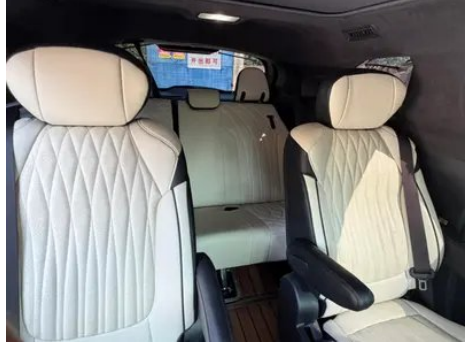

Informe de Detalles del Vehículo

Toyota Sienna 2021 2.5L Híbrido Edición de platino

Información Básica

Marca	Toyota
Kilometraje	49,000 km
Color	Color champán
Primera matriculación	2022-01-01
Número de transferencias	0

Imágenes del Vehículo

Condición del Vehículo

1. Rieles y estructura del asiento del conductor, Señales de desmontaje. 2. Rieles y estructura del asiento del pasajero delantero, Señales de desmontaje.

"●" = Equipamiento de serie