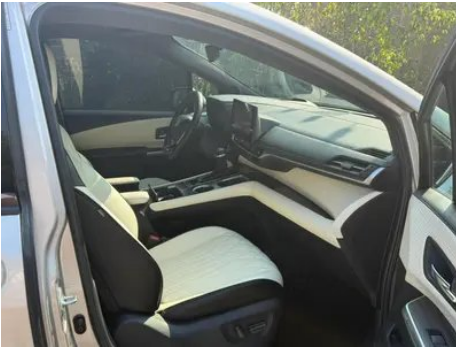

Informe de Detalles del Vehículo

Toyota Sienna 2021 2.5L Híbrido Edición de platino

Información Básica

Marca	Toyota
Kilometraje	49,000 km
Color	Color champán
Primera matriculación	2022-01-01
Número de transferencias	0

Imágenes del Vehículo

Condición del Vehículo

1. Rieles y estructura del asiento del conductor, Señales de desmontaje. 2. Rieles y estructura del asiento del pasajero delantero, Señales de desmontaje.

"●" = Equipamiento de serie