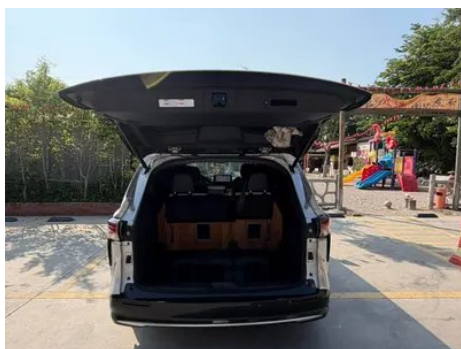

Informe de Detalles del Vehículo

Toyota Sienna 2021 2.5L Híbrido Edición de platino

Información Básica

Marca	Toyota
Kilometraje	49,000 km
Color	Color champán
Primera matriculación	2022-01-01
Número de transferencias	0

Imágenes del Vehículo

Condición del Vehículo

1. Rieles y estructura del asiento del conductor, Señales de desmontaje. 2. Rieles y estructura del asiento del pasajero delantero, Señales de desmontaje.

"●" = Equipamiento de serie