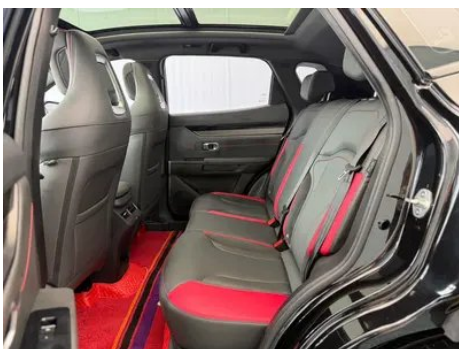

Informe de Detalles del Vehículo

Jetour Dasheng 2023 1.5T DCT Estrellas PRO

Información Básica

Marca	Jetour
Kilometraje	36,000 km
Color	Negro
Primera matriculación	2023-06-01
Número de transferencias	1

Imágenes del Vehículo