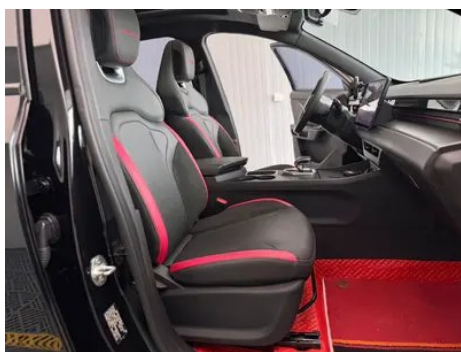

Informe de Detalles del Vehículo

Jetour Dasheng 2023 1.5T DCT Estrellas PRO

Información Básica

Marca	Jetour
Kilometraje	36,000 km
Color	Negro
Primera matriculación	2023-06-01
Número de transferencias	1

Imágenes del Vehículo