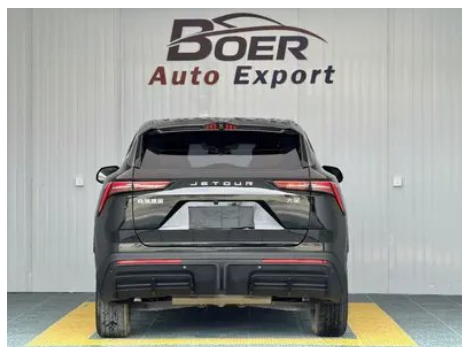

Informe de Detalles del Vehículo

Jetour Dasheng 2023 1.5T DCT Estrellas PRO

Información Básica

Marca	Jetour
Kilometraje	36,000 km
Color	Negro
Primera matriculación	2023-06-01
Número de transferencias	1

Imágenes del Vehículo