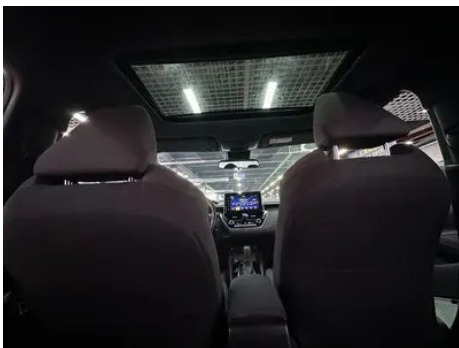

Informe de Detalles del Vehículo

Toyota Levin 2019 185T Edición de lujo País VI

Información Básica

Marca	Toyota
Kilometraje	67,900 km
Color	Gris plateado
Primera matriculación	2020-01-01
Número de transferencias	0

Imágenes del Vehículo

Condición del Vehículo

1. Larguero lateral superior izquierdo, Deformación. 2. Larguero lateral superior derecho, Deformación. 3. Lado interior del pilar B izquierdo, Deformación no relacionada con accidente. 4. Panel lateral trasero derecho, Reparación de pintura, Reparación de carrocería.