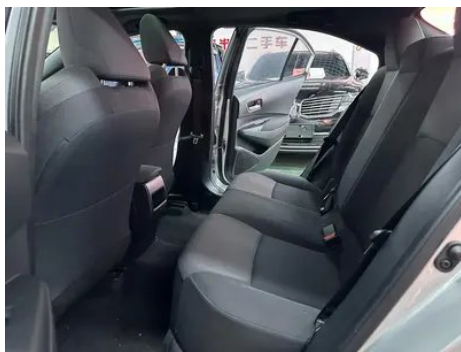

Informe de Detalles del Vehículo

Toyota Levin 2019 185T Edición de lujo País VI

Información Básica

Marca	Toyota
Kilometraje	67,900 km
Color	Gris plateado
Primera matriculación	2020-01-01
Número de transferencias	0

Imágenes del Vehículo

Condición del Vehículo

1. Larguero lateral superior izquierdo, Deformación. 2. Larguero lateral superior derecho, Deformación. 3. Lado interior del pilar B izquierdo, Deformación no relacionada con accidente. 4. Panel lateral trasero derecho, Reparación de pintura, Reparación de carrocería.