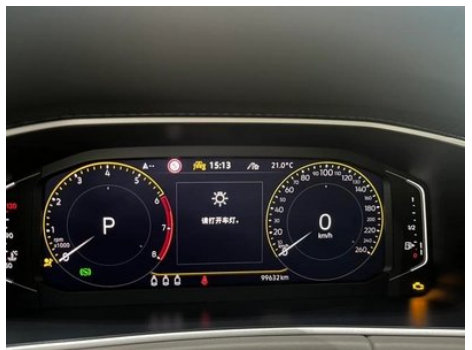

Informe de Detalles del Vehículo

Tayron 2023 300TSI Lujo con tracción en dos ruedas Plus Versión avanzada

Información Básica

Marca	Volkswagen
Kilometraje	99,000 km
Color	Blanco
Primera matriculación	2023-07-01
Número de transferencias	1

Imágenes del Vehículo

Condición del Vehículo

1. Huevo de la rueda de repuesto, Suciedad y manchas. 2. Aleta trasera izquierda, Desconchón de pintura.

Información de Configuración

Información del modelo

Información del modelo (continuación)