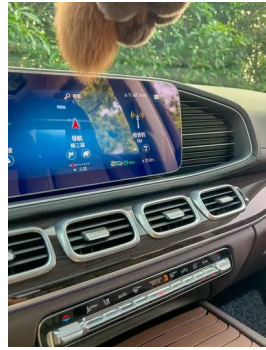

Imágenes del Vehículo

Condición del Vehículo

1. Piezas metálicas originales, pintura de fábrica.

Información de Configuración

Información del modelo

Nombre del modelo

Mercedes-Benz GLE 2023 GLE 350
4MATIC Estilo de moda