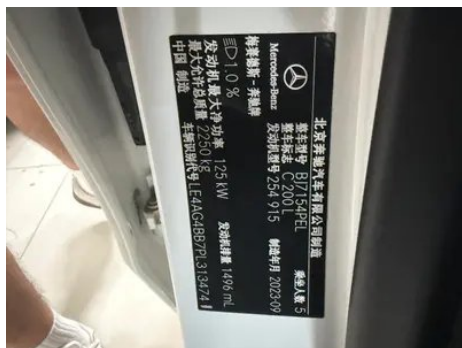

Rapport de Détail du Véhicule

Mercedes-Benz C-Class 2023 Mise à jour C 200
L Version sportive

Informations de Base

Marque	Mercedes-Benz
Kilométrage	43,000 km
Couleur	Blanc
Première immatriculation	2023-11-01
Nombre de transferts	0

Images du Véhicule

État du Véhicule

1. Boîtier de boîte de vitesses, Traces de démontage. 2. Capot, Remplacé. 3. Charnière de capot, Traces de démontage. 4. Phare avant gauche, Remplacé.

Informations de Configuration