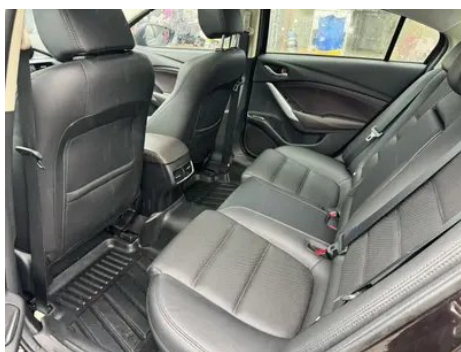

Rapport de Détail du Véhicule

Mazda Ateza 2017 2.0L Blue Sky Deluxe Edition

Informations de Base

Marque	Mazda
Kilométrage	59,000 km
Couleur	Violet
Première immatriculation	2017-03-01
Nombre de transferts	1

Images du Véhicule

État du Véhicule

1. Panneau arrière de carrosserie, Déformation. 2. Rails et armature du siège conducteur, Corrosion. 3. Siège conducteur, Usure.

Informations de Configuration

Informations sur le modèle