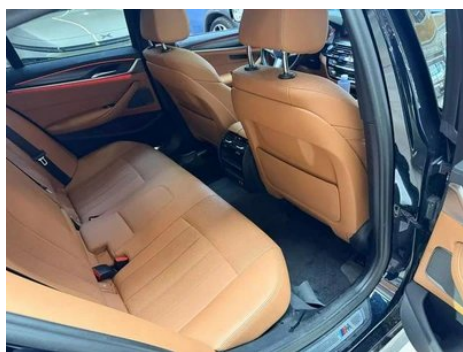

Condición del Vehículo

1. Paneles metálicos de carrocería originales con pintura de fábrica.

Información de Configuración

Información del modelo

Nombre del modelo	BMW 5 Series 2022 530i M Conjunto deportivo
Fecha de lanzamiento	2021.08