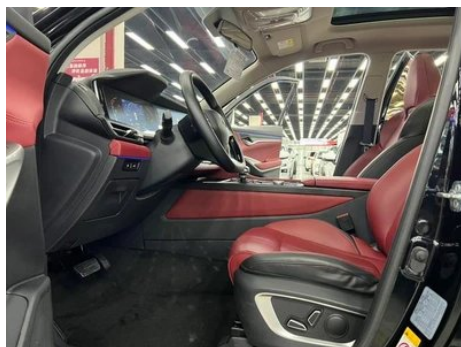

Informe de Detalles del Vehículo

Changan CS75 Plus 2020 2.0T Buque insignia automático

Información Básica

Marca	Changan
Kilometraje	21,000 km
Color	Negro
Primera matriculación	2021-01-01
Número de transferencias	0

Imágenes del Vehículo