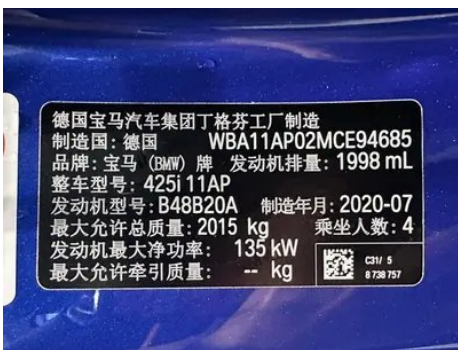

Vehicle Detail Report

BMW 4 Series 2021 425i M Sports Night Suit

Basic Information

Brand	BMW
Mileage	41,000 km
Color	Blue
First Registration	2020-12-01
Transfer Count	0

Vehicle Images

德国宝马汽车集团丁格芬工厂制造
 制造国: 德国 WBA11AP02MCE94685
 品牌: 宝马 (BMW) 牌 发动机排量: 1998 mL
 整车型号: 425i 11AP
 发动机型号: B48B20A 制造年月: 2020-07
 最大允许总质量: 2015 kg 乘坐人数: 4
 发动机最大净功率: 135 kW
 最大允许牵引质量: -- kg