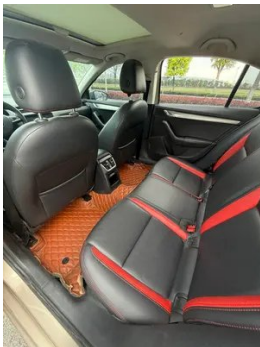

Rapport de Détail du Véhicule

Skoda Octavia 2019 TSI230 DSG Édition de
luxe de Zhixing Pays V

Informations de Base

Marque	Skoda
Kilométrage	125,000 km
Couleur	Couleur champagne
Première immatriculation	2020-05-01
Nombre de transferts	1

Images du Véhicule

État du Véhicule

1. Corrosion. 2. Corrosion. 3. Manquant (Non lié à une inondation). 4. Usure importante. 5. Porte avant droite, Réparation de peinture. 6. Porte arrière gauche, Remplacé. 7. Porte arrière droite, Remplacé. 8. Aile avant droite, Réparation de carrosserie. 9. Aile arrière droite, Réparation de carrosserie. 10. Phare avant gauche, Traces de démontage. 11. Phare avant droit, Traces de démontage.