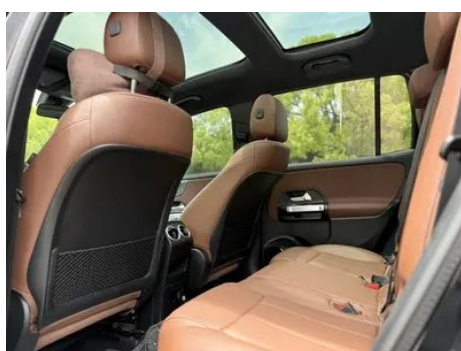

Informe de Detalles del Vehículo

Mercedes-Benz GLB 2023 GLB 220 Dinámico

Información Básica

Marca	Mercedes-Benz
Kilometraje	20,000 km
Color	Negro
Primera matriculación	2023-04-01
Número de transferencias	0

Imágenes del Vehículo

Condición del Vehículo

1. Paneles metálicos de carrocería originales con pintura de fábrica.

Información de Configuración

Información del modelo

Nombre del modelo	Mercedes-Benz GLB 2023 GLB 220 Dinámico
Fecha de lanzamiento	2022.09