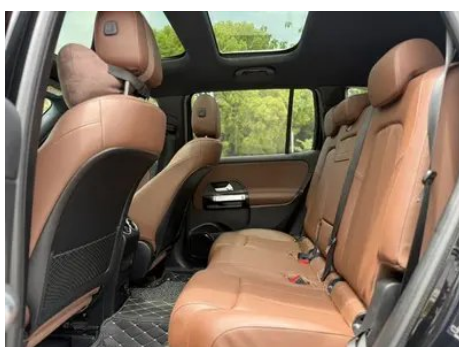

Informe de Detalles del Vehículo

Mercedes-Benz GLB 2023 GLB 220 Dinámico

Información Básica

Marca	Mercedes-Benz
Kilometraje	20,000 km
Color	Negro
Primera matriculación	2023-04-01
Número de transferencias	0

Imágenes del Vehículo

Condición del Vehículo

1. Paneles metálicos de carrocería originales con pintura de fábrica.

Información de Configuración

Información del modelo

Nombre del modelo	Mercedes-Benz GLB 2023 GLB 220 Dinámico
Fecha de lanzamiento	2022.09