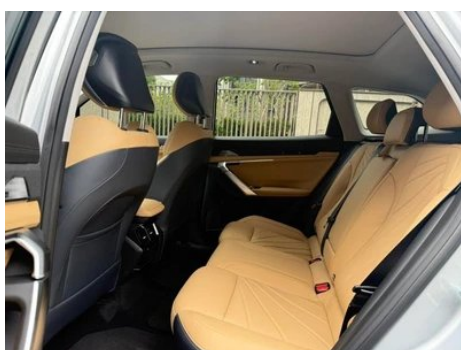

Rapport de Détail du Véhicule

Geely Auto Boyue L 2023 1.5TD DCT Finition premium

Informations de Base

Marque	Geely
Kilométrage	6,000 km
Couleur	Gris argenté
Première immatriculation	2024-06-01
Nombre de transferts	0

Images du Véhicule