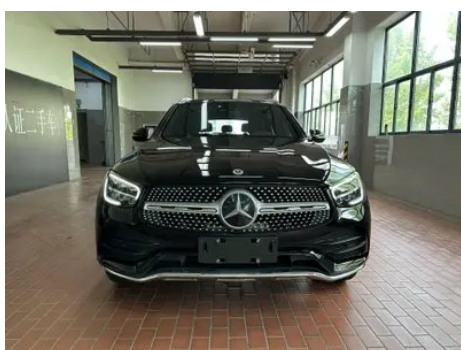

Informe de Detalles del Vehículo

Mercedes-Benz GLC 2022 Tres cambios GLC 260 L 4MATIC Dinámico

Información Básica

Marca	Mercedes-Benz
Kilometraje	91,000 km
Color	Negro
Primera matriculación	2022-09-01
Número de transferencias	0

Imágenes del Vehículo

Condición del Vehículo

1. Rieles y estructura del asiento del conductor, Señales de desmontaje. 2. Rieles y estructura del asiento del pasajero delantero, Señales de desmontaje.

Información de Configuración

Información del modelo

Nombre del modelo	Mercedes-Benz GLC 2022 Modificación tres GLC 260 L 4MATIC Dinámico
Fecha de lanzamiento	2022.03

Parámetros básicos

Categoría del vehículo	SUV mediano
Tipo de energía	Gasolina
Potencia máxima (kW)	145
Par máximo (N·m)	320
Transmisión	Integración manual de 9 velocidades
Tipo de carrocería	SUV
Motor	2.0T 197 CV L4
Dimensiones (LxAxA) (mm)	4764*1898*1642
Aceleración 0-100 km/h (s)	8.4
Velocidad máxima (km/h)	213
Peso en vacío (kg)	1890
Peso máximo autorizado (kg)	2370