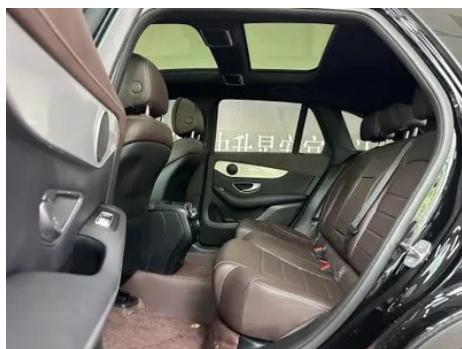

Informe de Detalles del Vehículo

Mercedes-Benz GLC 2022 Tres cambios GLC 260 L 4MATIC Dinámico

Información Básica

Marca	Mercedes-Benz
Kilometraje	91,000 km
Color	Negro
Primera matriculación	2022-09-01
Número de transferencias	0

Imágenes del Vehículo

Condición del Vehículo

1. Rieles y estructura del asiento del conductor, Señales de desmontaje. 2. Rieles y estructura del asiento del pasajero delantero, Señales de desmontaje.

Información de Configuración