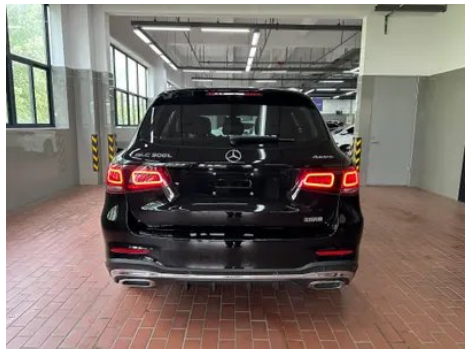

Informe de Detalles del Vehículo

Mercedes-Benz GLC 2022 Tres cambios GLC 260 L 4MATIC Dinámico

Información Básica

Marca	Mercedes-Benz
Kilometraje	91,000 km
Color	Negro
Primera matriculación	2022-09-01
Número de transferencias	0

Imágenes del Vehículo

Condición del Vehículo

1. Rieles y estructura del asiento del conductor, Señales de desmontaje. 2. Rieles y estructura del asiento del pasajero delantero, Señales de desmontaje.

Información de Configuración

Información del modelo

Nombre del modelo	Mercedes-Benz GLC 2022 Modificación tres GLC 260 L 4MATIC Dinámico
Fecha de lanzamiento	2022.03

Parámetros básicos

Categoría del vehículo	SUV mediano
Tipo de energía	Gasolina
Potencia máxima (kW)	145
Par máximo (N·m)	320
Transmisión	Integración manual de 9 velocidades
Tipo de carrocería	SUV
Motor	2.0T 197 CV L4
Dimensiones (LxAxA) (mm)	4764*1898*1642
Aceleración 0-100 km/h (s)	8.4
Velocidad máxima (km/h)	213
Peso en vacío (kg)	1890
Peso máximo autorizado (kg)	2370