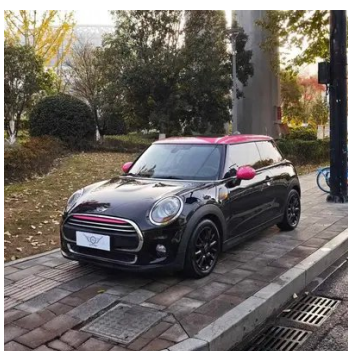

Informe de Detalles del Vehículo

MINI 2014 1.2T ONE+

Información Básica

Marca	MINI
Kilometraje	106,900 km
Color	Negro
Primera matriculación	2016-04-01
Número de transferencias	5

Imágenes del Vehículo

Condición del Vehículo