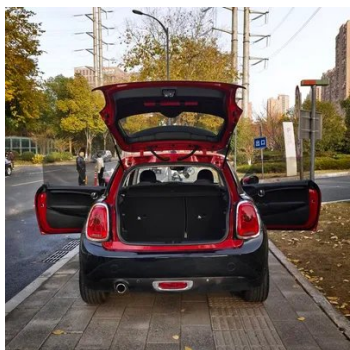

Informe de Detalles del Vehículo

MINI 2014 1.2T ONE+

Información Básica

Marca	MINI
Kilometraje	106,900 km
Color	Negro
Primera matriculación	2016-04-01
Número de transferencias	5

Imágenes del Vehículo

Condición del Vehículo