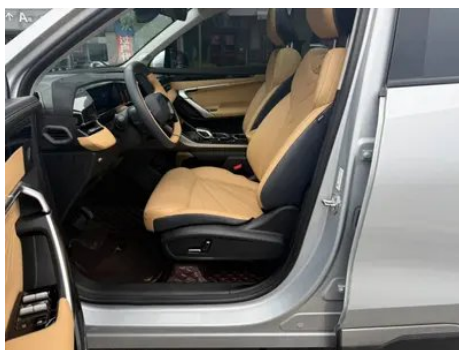

Informe de Detalles del Vehículo

Geely Boyue L 2023 1.5TD DCT Acabado premium

Información Básica

Marca	Geely
Kilometraje	50,000 km
Color	Gris plateado
Primera matriculación	2023-02-01
Número de transferencias	0

Imágenes del Vehículo

Condición del Vehículo

1. Estribo derecho, Deformación del lado interior. 2. Rieles y estructura del asiento del conductor, Señales de desmontaje. 3. Rieles y estructura del asiento del pasajero delantero, Señales de desmontaje. 4. Panel lateral trasero derecho, Deformación.