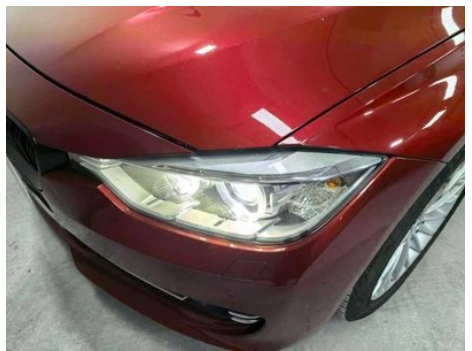

Rapport de Détail du Véhicule

BMW 3 Series 2015 320Li Ensemble de design de luxe Super Joy Edition

Informations de Base

Marque	BMW
Kilométrage	120,000 km
Couleur	Rouge
Première immatriculation	2015-07-01
Nombre de transferts	1

Images du Véhicule

État du Véhicule

1. Bas de caisse gauche, Rayure. 2. Pavillon intérieur, Salissures. 3. Aile arrière gauche, Réparation de peinture. 4. Pavillon intérieur, Salissures.

Informations de Configuration