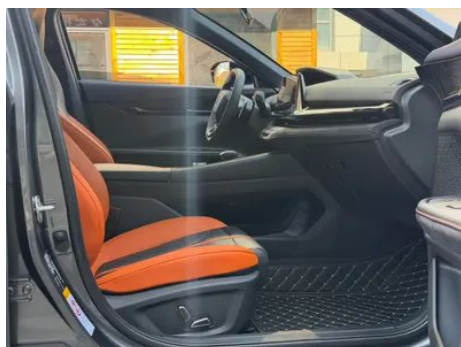

Informe de Detalles del Vehículo

Changan UNI-V 2024 1.5T Deporte de lujo

Información Básica

Marca	Changan
Kilometraje	5,000 km
Color	Gris oscuro
Primera matriculación	2025-01-01
Número de transferencias	0

Imágenes del Vehículo