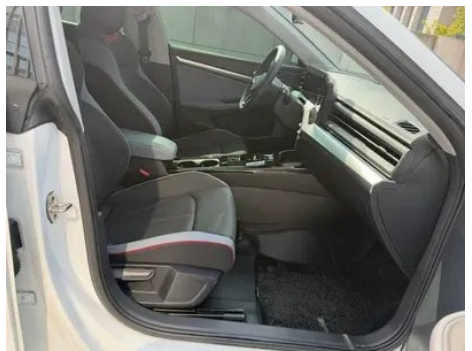

Informe de Detalles del Vehículo

Volkswagen Lamando 2024 Lamando L 280TSI
DSG Versión picante deslumbrante

Información Básica

Marca	Volkswagen
Kilometraje	32,000 km
Color	Blanco
Primera matriculación	2024-07-01
Número de transferencias	0

Imágenes del Vehículo

Condición del Vehículo

1. Estribo izquierdo, Daño por arañazo. 2. Estribo derecho, Reparación de pintura, Reparación de carrocería del lado exterior. 3. Rieles y estructura del asiento del conductor, Señales de desmontaje. 4. Rieles y estructura del asiento del pasajero delantero, Señales de desmontaje. 5. Panel lateral trasero izquierdo, Desconchón de pintura, Daño por arañazo.