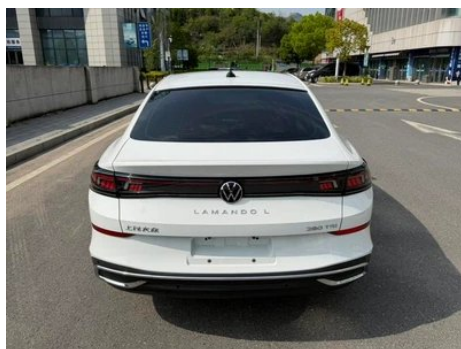

Informe de Detalles del Vehículo

Volkswagen Lamando 2024 Lamando L 280TSI
DSG Versión picante deslumbrante

Información Básica

Marca	Volkswagen
Kilometraje	32,000 km
Color	Blanco
Primera matriculación	2024-07-01
Número de transferencias	0

Imágenes del Vehículo