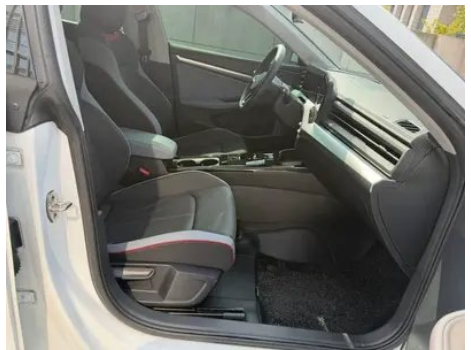

Отчет о Деталях Автомобиля

Volkswagen Lamando 2024 Lamando L 280TSI
DSG Ослепительная прятная версия

Основная Информация

Марка	Volkswagen
Пробег	32,000 km
Цвет	Белый
Первая регистрация	2024-07-01
Количество передач	0

Изображения Автомобиля

Состояние Автомобиля

1. Левый порог кузова, Повреждение царапиной. 2. Правый порог кузова, Ремонт лакокрасочного покрытия, Кузовной ремонт внешней стороны. 3. Направляющие и каркас водительского сиденья, Следы демонтажа. 4. Направляющие и каркас переднего пассажирского сиденья, Следы демонтажа. 5. Левая задняя боковина, Скол краски, Повреждение царапиной.