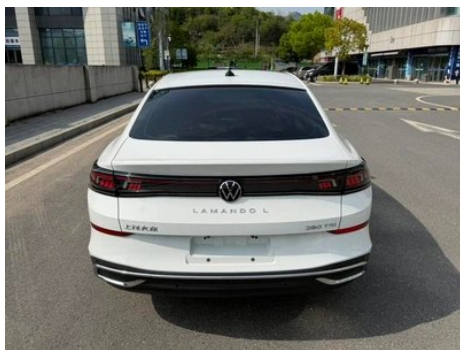

Отчет о Деталях Автомобиля

Volkswagen Lamando 2024 Lamando L 280TSI
DSG Ослепительная прятная версия

Основная Информация

Марка	Volkswagen
Пробег	32,000 km
Цвет	Белый
Первая регистрация	2024-07-01
Количество передач	0

Изображения Автомобиля