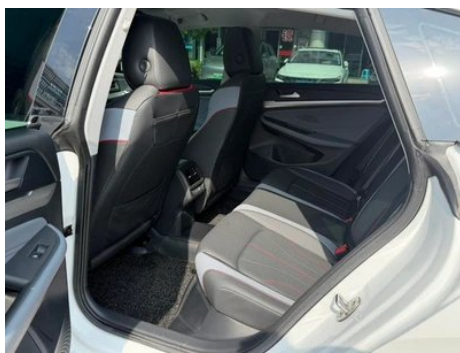

Отчет о Деталях Автомобиля

Volkswagen Lamando 2024 Lamando L 280TSI
DSG Ослепительная прятная версия

Основная Информация

Марка	Volkswagen
Пробег	32,000 km
Цвет	Белый
Первая регистрация	2024-07-01
Количество передач	0

Изображения Автомобиля