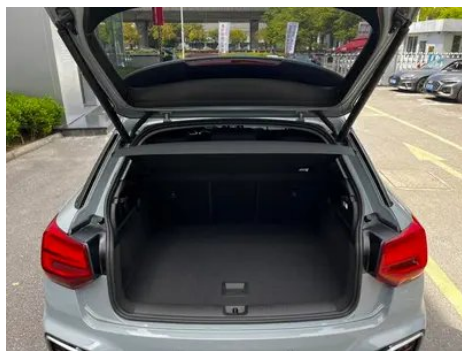

Imágenes del Vehículo

Condición del Vehículo

1. Paneles metálicos de carrocería originales con pintura de fábrica.

Información de Configuración

Información del modelo

Nombre del modelo	Audi Q2L 2024 35TFSI Tipo dinámico de moda
Fecha de lanzamiento	2023.09