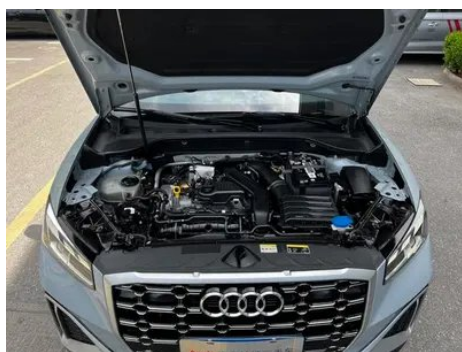

Informe de Detalles del Vehículo

Audi Q2L 2024 35 TFSI Tipo dinámico de moda

Información Básica

Marca	Audi
Kilometraje	43,000 km
Color	Gris plateado
Primera matriculación	2024-03-01
Número de transferencias	0

Imágenes del Vehículo

Condición del Vehículo

1. Paneles metálicos de carrocería originales con pintura de fábrica.

Información de Configuración

Información del modelo

Nombre del modelo	Audi Q2L 2024 35TFSI Tipo dinámico de moda
Fecha de lanzamiento	2023.09