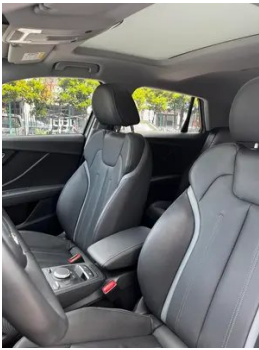

Imágenes del Vehículo

Condición del Vehículo

1. Paneles metálicos de carrocería originales con pintura de fábrica.

Información de Configuración

Información del modelo

Nombre del modelo	Audi Q2L 2024 35TFSI Tipo dinámico de moda
Fecha de lanzamiento	2023.09