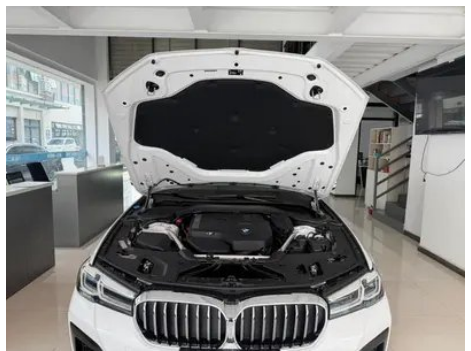

Informe de Detalles del Vehículo

BMW 5 Series 2023 Reforma 530Li Líder M Conjunto deportivo

Información Básica

Marca	BMW
Kilometraje	12,000 km
Color	Blanco
Primera matriculación	2023-11-01
Número de transferencias	1

Imágenes del Vehículo

Condición del Vehículo

1. Parachoques delantero, Daño por arañazo. 2. Parachoques trasero, Daño por arañazo. 3. Puerta delantera derecha, Desconchón de pintura. 4. Llanta trasera derecha, Rozadura. 5. Aleta delantera izquierda, Desconchón de pintura.