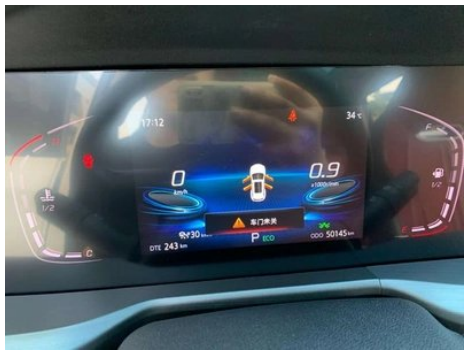

Imágenes del Vehículo

Condición del Vehículo

1. Estribo izquierdo, Deformación del lado exterior. 2. Aleta trasera izquierda, Reparación de pintura, Reparación de carrocería.

Información de Configuración

Configuración inteligente

Servicios de coche conectado	•
Actualizaciones OTA	•
Red 4G/5G	•4G
Función remota de la aplicación móvil	• Control de la puerta; • Arranque del vehículo; • Control del aire acondicionado; • Consulta/diagnóstico del estado del vehículo; • Posicionamiento/búsqueda del vehículo
puntos de acceso wifi	•