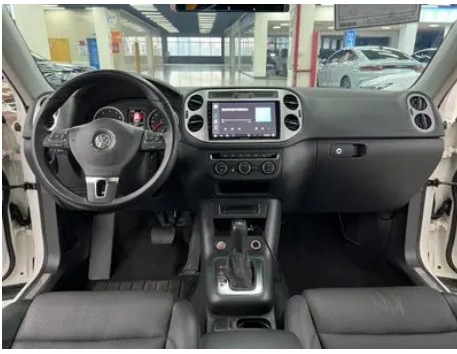

# Informe de Detalles del Vehículo

Volkswagen Tiguan 2015 1.8TSI Versión cómoda con tracción automática en dos ruedas

## Imágenes del Vehículo

## Condición del Vehículo

1. Paneles metálicos de carrocería originales con pintura de fábrica.