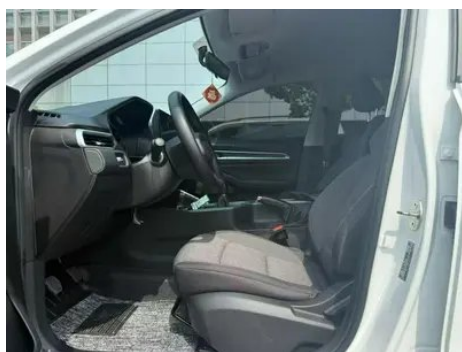

Imágenes del Vehículo

Condición del Vehículo

1. Paneles metálicos de carrocería originales con pintura de fábrica.

Información de Configuración

Información del modelo

Nombre del modelo	Geely Emgrand 2025 4. ^a generación 1.5L Versión Longteng manual
Fecha de lanzamiento	2024.07