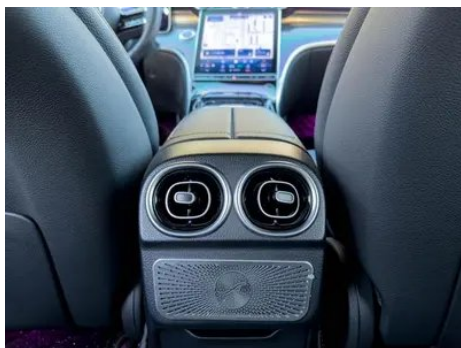

Images du Véhicule

État du Véhicule

1. Aile arrière droite, Réparation de peinture, Réparation de carrosserie.

Informations de Configuration

Informations sur le modèle

Nom du modèle	Mercedes-Benz C-Class 2023 Mise à jour C 200 L Version sportive
Date de lancement	2023.03