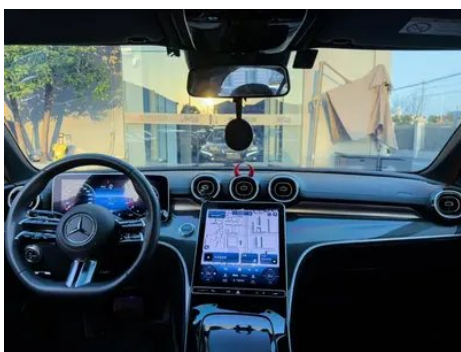

Images du Véhicule

État du Véhicule

1. Aile arrière droite, Réparation de peinture, Réparation de carrosserie.

Informations de Configuration

Informations sur le modèle

Nom du modèle	Mercedes-Benz C-Class 2023 Mise à jour C 200 L Version sportive
Date de lancement	2023.03