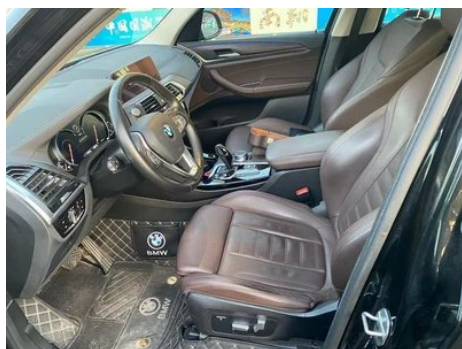

Informe de Detalles del Vehículo

BMW X3 2018 xDrive28i Traje de lujo País V

Información Básica

Marca	BMW
Kilometraje	117,000 km
Color	Negro
Primera matriculación	2019-05-01
Número de transferencias	1

Imágenes del Vehículo