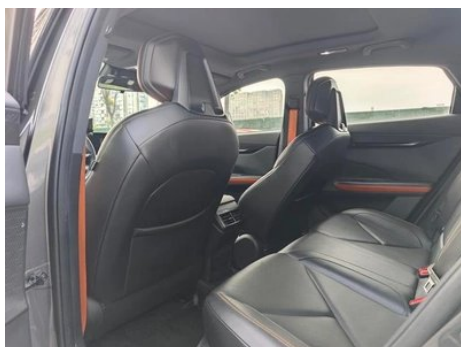

Informe de Detalles del Vehículo

Changan UNI-V 2022 1.5T Tipo noble

Información Básica

Marca	Changan
Kilometraje	36,000 km
Color	Gris oscuro
Primera matriculación	2023-01-01
Número de transferencias	0

Imágenes del Vehículo