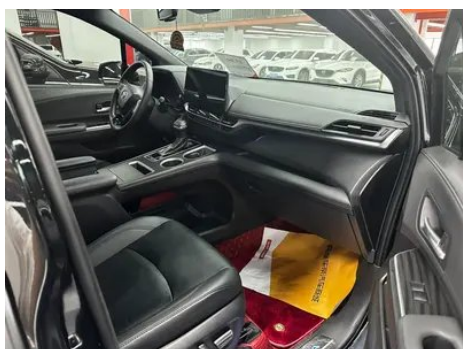

Отчет о Деталях Автомобиля

Toyota Sienna 2021 2.5L Гибридный Элитная версия

Основная Информация

Марка	Toyota
Пробег	117,000 km
Цвет	Черный
Первая регистрация	2022-06-01
Количество передач	1

Изображения Автомобиля

Состояние Автомобиля

1. Правый порог кузова, Деформация внутренней стороны. 2. Внутренняя сторона правой стойки В, Царапина. 3. Направляющие и каркас водительского сиденья, Следы демонтажа. 4. Направляющие и каркас переднего пассажирского сиденья, Следы демонтажа. 5. Левая задняя боковина, Деформация.