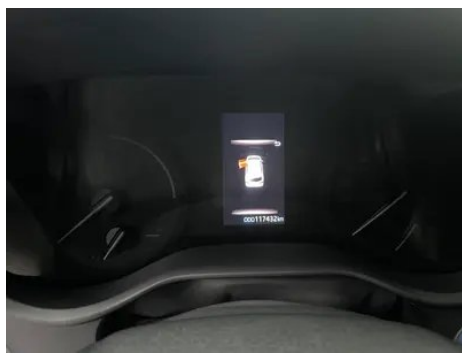

Отчет о Деталях Автомобиля

Toyota Sienna 2021 2.5L Гибридный Элитная версия

Основная Информация

Марка	Toyota
Пробег	117,000 km
Цвет	Черный
Первая регистрация	2022-06-01
Количество передач	1

Изображения Автомобиля