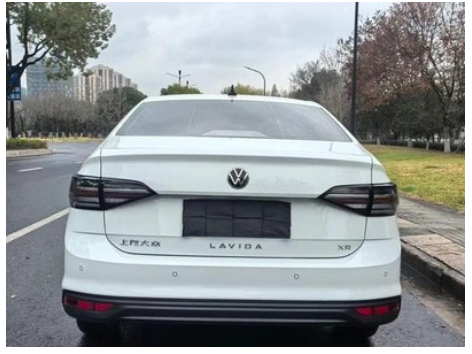

Rapport de Détail du Véhicule

Volkswagen Lavida 2025 Nouveau 1.5L
Nouvelle version exceptionnelle

Informations de Base

Marque	Volkswagen
Kilométrage	10,000 km
Couleur	Blanc
Première immatriculation	2024-08-01
Nombre de transferts	1

Images du Véhicule

État du Véhicule

1. Éléments de carrosserie métalliques d'origine avec peinture d'usine.

- "●" = Équipement de série
- "_" = Non disponible
- "○" = Équipement en option.

Remarque : Il s'agit de véhicules du marché chinois. La couverture de garantie n'est pas disponible en dehors de la Chine.