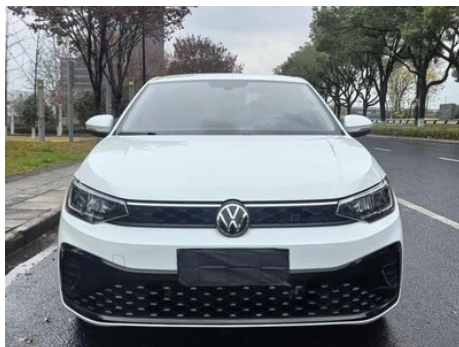

Rapport de Détail du Véhicule

Volkswagen Lavida 2025 Nouveau 1.5L
Nouvelle version exceptionnelle

Informations de Base

Marque	Volkswagen
Kilométrage	10,000 km
Couleur	Blanc
Première immatriculation	2024-08-01
Nombre de transferts	1

Images du Véhicule

État du Véhicule

1. Éléments de carrosserie métalliques d'origine avec peinture d'usine.

- "●" = Équipement de série
- "_" = Non disponible
- "○" = Équipement en option.

Remarque : Il s'agit de véhicules du marché chinois. La couverture de garantie n'est pas disponible en dehors de la Chine.