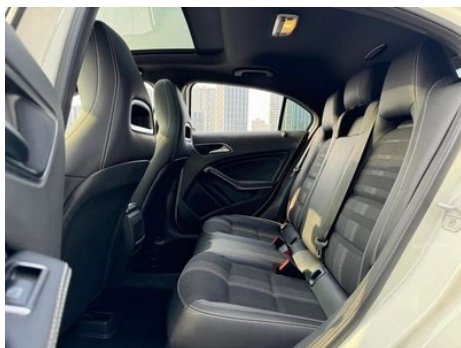

Condición del Vehículo

1. Torre del amortiguador delantero izquierdo, Grietas por envejecimiento del sellador. 2. Torre del amortiguador delantero derecho, Grietas por envejecimiento del sellador.

Información de Configuración

Información del modelo

Nombre del modelo	Mercedes-Benz A- Class (Imported) 2017 A 200 Estilo de moda
Fecha de lanzamiento	2016.10

Parámetros básicos

Categoría del vehículo	Coche compacto
Tipo de energía	Gasolina
Potencia máxima (kW)	115
Par máximo (N·m)	250
Transmisión	Doble embrague húmedo de 7 velocidades
Tipo de carrocería	Hatchback
Motor	1.6T 156 CV L4
Dimensiones (LxAxA) (mm)	4304*1780*1427
Aceleración 0-100 km/h (s)	8.1
Velocidad máxima (km/h)	224
Peso en vacío (kg)	-
Peso máximo autorizado (kg)	-